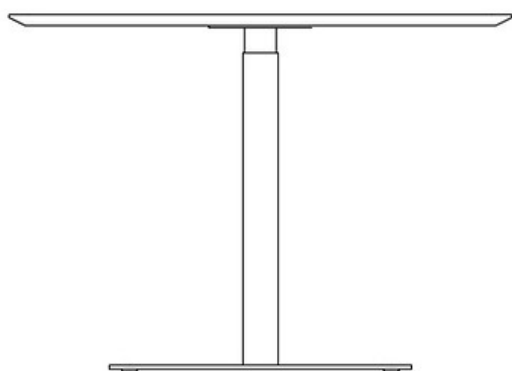

Mittapiirros:

65-103

60

100

80