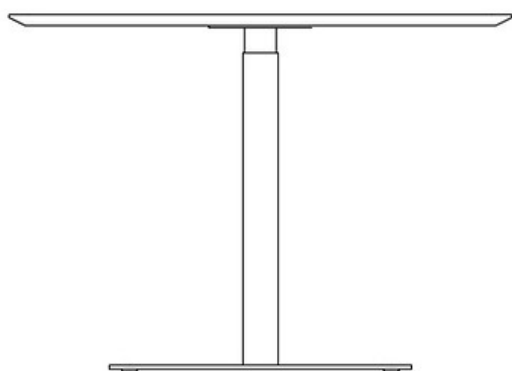

Möbelfakta

---

**MATERIAALIKUVAUS:**

**Pöydän kansi:** tammiviilu, valkoinen laminaatti tai musta mattalaminaatti

**Korkeussäädettävä jalusta:** valkoinen tai musta

---

**TUOTEKOODI:**

**752101** = 80 x 60 cm

**726723** = 100 x 60 cm

---

**SÄÄDÖT:**

Säädettävä korkeus 65-103 cm (kaasujousi)

---

**OMINAISUUDET:**

Kansissa viistetty reuna

Muovinastat

---

**HIILIJALANJÄLKI:**

**Bobby 752101:** 125,24 kg CO<sub>2</sub>e

Mittapiirros:

65-103

60

100

80