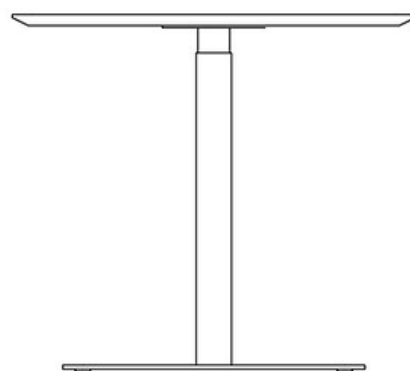

Bobby

Korkeussäädettävä pöytä

Design — Iiro Viljanen

Korkeussäädettävä Bobby on erinomainen apupöytä, kun tarvitaan laskutasoa pieneen tilaan. Laajan korkeussäätöalueensa ansiosta pöytää voi käyttää istuen tai seisten työskentelyyn sekä toimistolla että kotona. Pöydän kannen pyöristetyt kulmat ja viistoreuna viimeistelevät selkeälinjaisen ulkonäön. Valitse tilaan parhaiten sopiva malli kahdesta eri koosta.

Möbelfakta

MATERIAALIKUVAUS:

Pöydän kansi: tammiviilu, valkoinen laminaatti tai musta mattalaminaatti

Korkeussäädettävä jalusta: valkoinen tai musta

TUOTEKODI:

752101 = 80 x 60 cm

726723 = 100 x 60 cm

SÄÄDÖT:

Säädettävä korkeus 65-103 cm (kaasujousi)

OMINAISUUDET:

Kansissa viistetty reuna

Muovinastat

HIILIJALANJÄLKI:

Bobby 752101: 125,24 kg CO₂e

Mittapiirros:

65-103