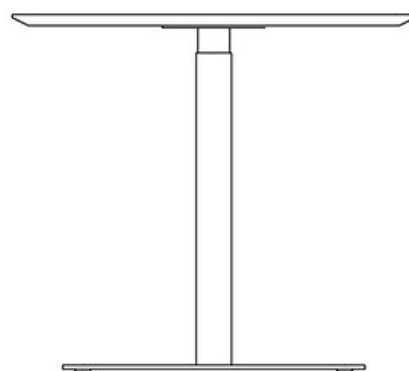

## Korkeussäädettävä pöytä

Design — Iiro Viljanen

Korkeussäädettävä Bobby on erinomainen apupöytä, kun tarvitaan laskutasoa pieneen tilaan. Laajan korkeussäätöalueensa ansiosta pöytää voi käyttää istuen tai seisten työskentelyyn sekä toimistolla että kotona. Pöydän kannen pyöristetyt kulmat ja viistoreuna viimeistelevät selkeälinjaisen ulkonäön. Valitse tilaan parhaiten sopiva malli kahdesta eri koosta.

Möbelfakta

---

**MATERIAALIKUVAUS:**

**Pöydän kansi:** tammiviilu, valkoinen laminaatti tai musta mattalaminaatti

**Korkeussäädettävä jalusta:** valkoinen tai musta

---

**TUOTEKOODI:**

**752101** = 80 x 60 cm

**726723** = 100 x 60 cm

---

**SÄÄDÖT:**

Säädettävä korkeus 65-103 cm (kaasujousi)

---

**OMINAISUUDET:**

Kansissa viistetty reuna

Muovinastat

---

**HIILIJALANJÄLKI:**

**Bobby 752101:** 125,24 kg CO<sub>2</sub>e

Mittapiirros:

65-103

60

100

80